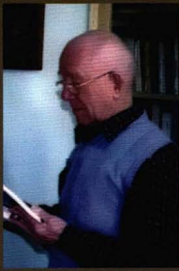

DICCIONARIO
HISTÓRICO · GEOGRÁFICO
DEL CHUBUT

CLEMENTE DUMRAUF

Clemente I. Dumrauf

es licenciado en Historia. Nació en Stroeder, provincia de Buenos Aires. Docente por vocación, enseñó en varias ciudades de la Patagonia, como San Carlos de Bariloche, General Roca y Trelew, en escuelas de nivel Medio; en el Instituto Universitario de Río Gallegos, en el Instituto Universitario de Trelew y la Universidad Nacional de la Patagonia San Juan Bosco (sede Trelew). Al mismo tiempo se dedicó a la investigación de la historia patagónica, especialmente de Chubut. Participó en numerosos Congresos, jornadas de estudio... con el fin de mantenerse actualizado.

En una temática más amplia entre sus obras, además de las mencionadas en la Presentación, se destacan: Patagonia Azul y Blanca (dos ediciones), Patagonia Tierra de hombres, La Cruz en el Lago, Ficción poética y Realidad histórica en el Martín Fierro (dos tomos). Es autor, además, de numerosos artículos en periódicos y revistas especializadas sobre temas regionales.

DICCIONARIO
HISTÓRICO · GEOGRÁFICO
DEL CHUBUT
CLEMENTE DUMRAUF

En este diccionario histórico-geográfico, los dos tópicos que lo integran se exponen no en forma separada, como dos partes distintas, una histórica y otra geográfica, sino que los dos aspectos se integran formando una unidad, para tener así una visión de conjunto del contenido que cada vocablo representa, lo ocurrido en cada lugar, el significado de su nombre, los protagonistas y lo realizado por ellos, que justifica su presencia en ese sitio. Todo ello expuesto en forma muy sintética como lo requiere la índole de este tipo de publicaciones.